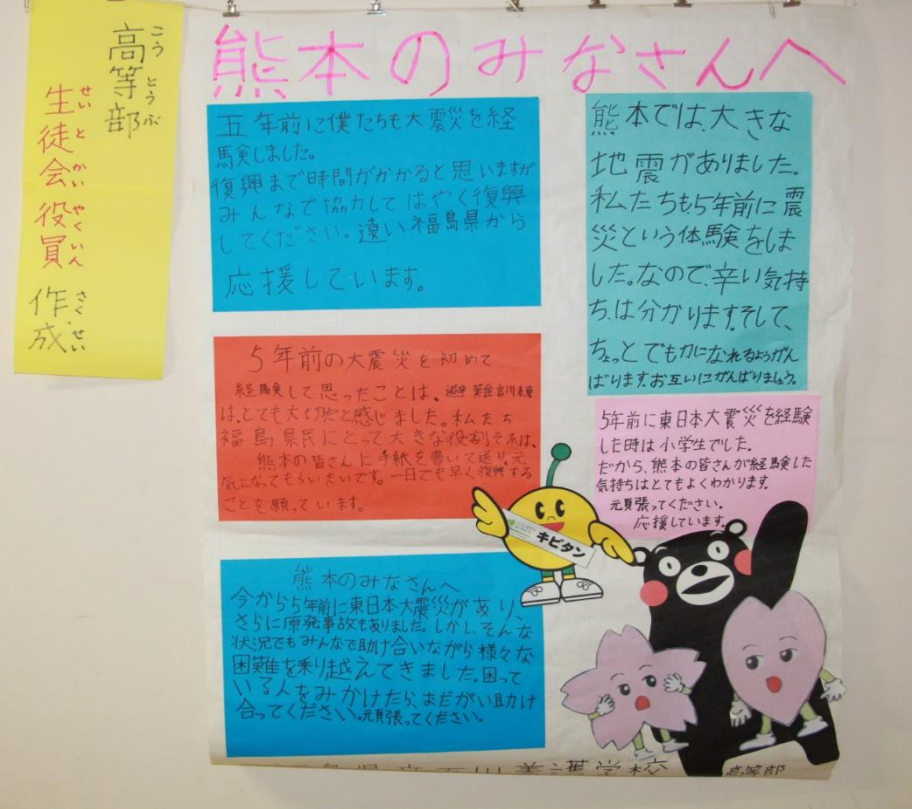

熊本へ 応援メッセージを送りました。

熊本県地震災害に対し、私たちにできることは何か。
心を込めてメッセージを作成し、熊本支援学校へ送りました。

高等部生徒会役員が作成しました。
5年前の震災の記憶から、熊本の皆さんを思いやる内容が綴られています。

模造紙大の大きさです。

小中学部の児童生徒が絵やメッセージを書きました。

4つ切り色画用紙作品 5枚です。