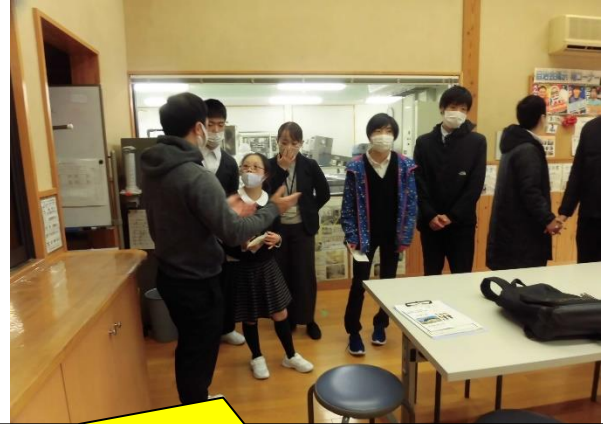

中学部職場見学

ワークセンター麦（マスクづくりの説明中）

鮫川たんぼぼの家（うどん作り等について説明中）

愛の郷（プロジェクターから床に映し出された絵を自分たちの足で動かす体験）
不思議な体験！！

11月5日と6日の2日間、2つの班に分かれて中学部の職場見学に行ってきました。「ワークセンター麦」「鮫川たんぼぼの家」「愛の郷」では、仕事の内容に興味をもって見学したり、生徒から「給料はもらえますか？」などの質問が出て「仕事に集中できる時間によって違う。」という説明を聞いてうなずいたりしていました。それぞれに自分の将来を思い描いて見学や体験をすることができました。